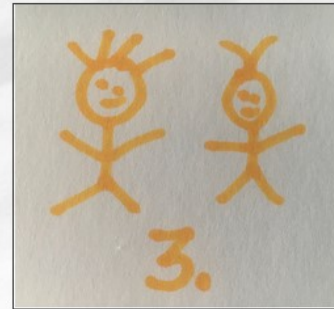

TOURNOI DE FRIBOURG

SAMEDI 23 AVRIL 2022

11 ½ tables, 1 x 36 dames

19 joueurs de 1ère série

17 joueurs de 2ème série

ARBITRE : LUCA DELLA CA

Classement final

[Voir le diagramme](#)