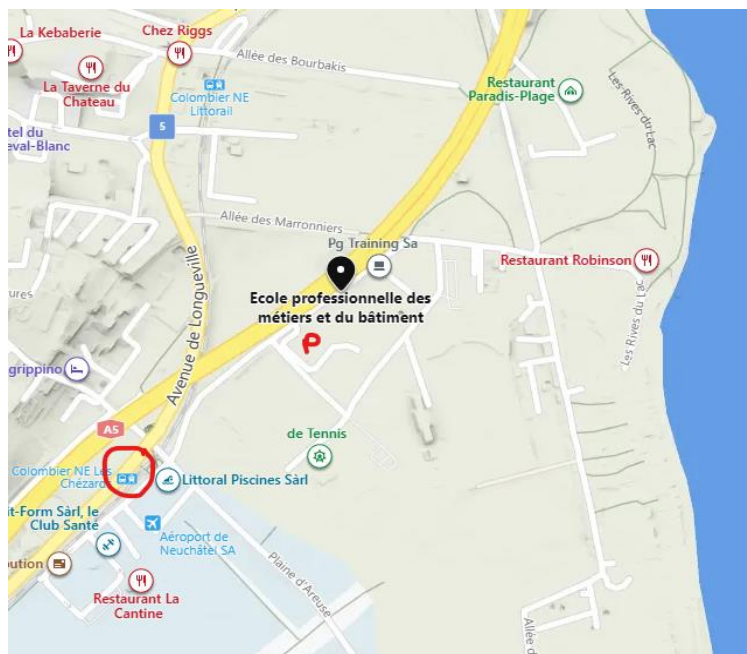

- Sur notre site internet sous la date appropriée
- Par e-mail: info@bridgelittoral.ch

Accès :

Parking devant le bâtiment ou arrêt de tram « Les Chézards » (Cescole) 3 min à pied
(la salle est à côté du parking signalé par un P sur la carte)