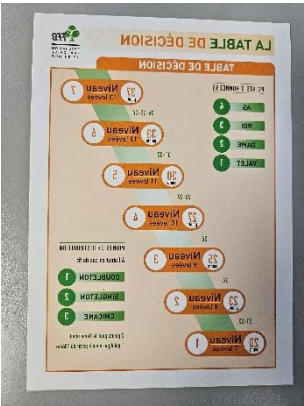

Matériel d'enseignement – Lehrmaterial

Affiche de table de décision

5.70 CHF

Cartes de décision (foto)

0.50 CHF

Jeux fléchés Bridgez !

4.00 CHF

Jeux fléchés CFEB Nos.
17 à 22, 25, 30 à 33

5.00 CHF

Jeux fléchés CFEB Nos.
28 à 31, 36 à 39

6.85 CHF

FFB Le Bridge Français T1, T2, T3

31.95 CHF

Bridgez !

33.10 CHF

SEF